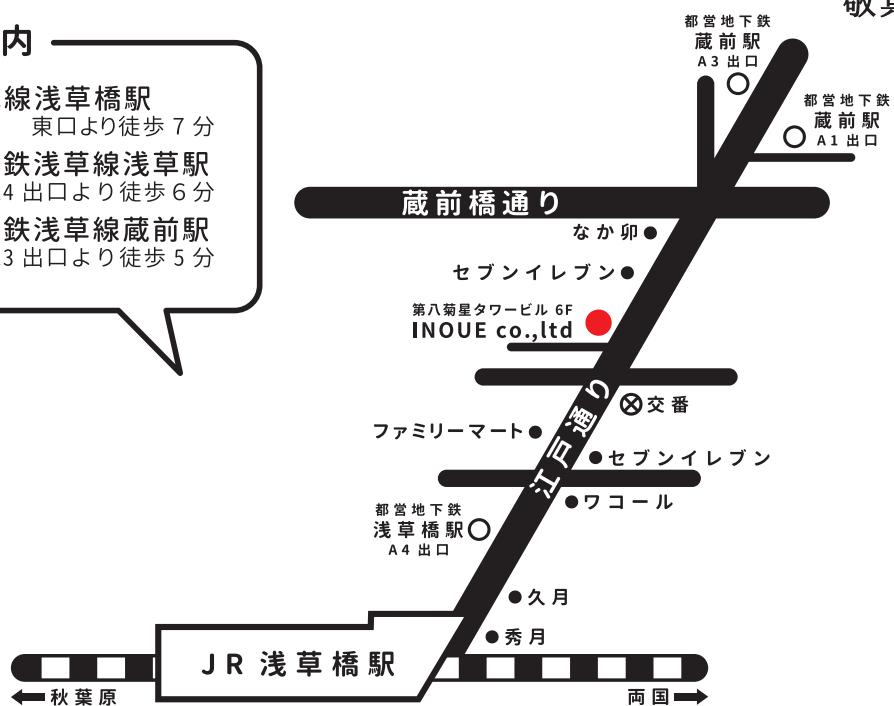

新作のご案内

拝啓、毎々格別のお引き立てに預かり厚く御礼申し上げます。
 このたび2017年秋冬の新作バッグを発表する運びとなりました。
 上記期間中、弊社東京事務所にて展示致します。ご多忙中とは存じま
 すが、是非お立ち寄りいただけますようお願い申し上げます。
 尚、事前にご来社日時をお知らせ頂ければ幸甚です。

敬具

交通案内

J R 総武線浅草橋駅
 東口より徒歩7分

都営地下鉄浅草線浅草駅
 A4 出口より徒歩6分

都営地下鉄浅草線蔵前駅
 A1・A3 出口より徒歩5分

INOUE Co.,Ltd.

東京都台東区浅草橋 3-20-18
 第八菊星タワービル 6F
 TEL (03) 3863-5432