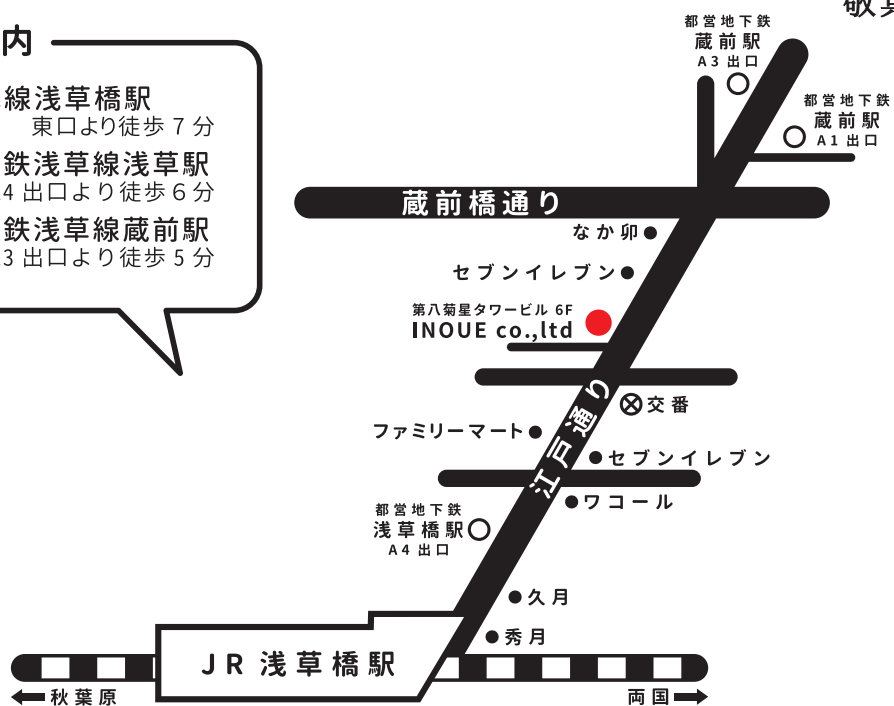

新作のご案内

拝啓、毎々格別のお引き立てに預かり厚く御礼申し上げます。
 このたび2017年秋冬の新作バッグを発表する運びとなりました。
 上記期間中、弊社東京事務所にて展示致します。ご多忙中とは存じま
 すが、是非お立ち寄りいただけますようお願い申し上げます。
 尚、事前にご来社日時をお知らせ頂ければ幸甚です。

敬具

交通案内

J R 総武線浅草橋駅
 東口より徒歩 7 分

都営地下鉄浅草線浅草駅
 A4 出口より徒歩 6 分

都営地下鉄浅草線蔵前駅
 A1・A3 出口より徒歩 5 分

INOUE Co.,Ltd.

東京都台東区浅草橋 3-20-18
 第八菊星タワービル 6F
 TEL (03) 3863-5432